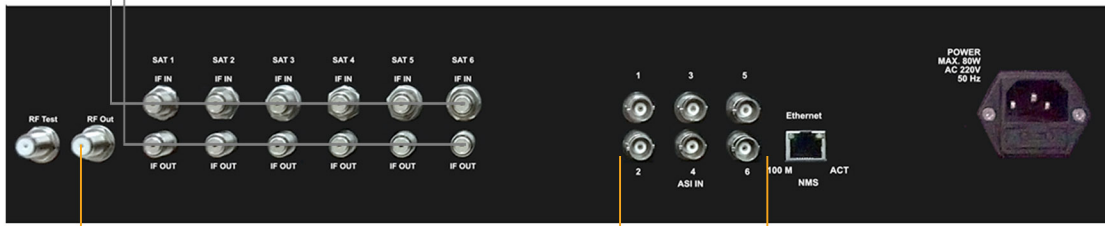

TQM-C6642

**DVB-C Trans-modulator 6*DVB-S2 + 6 ASI Giriş
4*DVB-C QAM MUX. Çıkış**

TQM-C6642 Genel Bakış;

Sistem 6Tuner ve 6ASI girişleri sayesinde 6 farklı Uydu Frekansından ve ASI girişlerden alınabilen Digital uydu ve ASI kanallarını MUX özelliği sayesinde istediğinize göre 4 ayrı DVB-C QAM çıkışlara yönlendirebileceğiniz uygun maliyetli Digital QAM Headend ünitesidir .

Özellikler

- *6*DVB-S/S2 Tuner ve 6 ASI Girişi tek üründe bir arada
- *DiseqC özelliği sayesinde multiswitch ile Farklı uydu ve TP Seçebilme imkanı
- *4 Band Seviye kontrollü Qam DVB-C RF Çıkışı
- *4 Harici ASI girişi ile sisteme yayın ilave imkanı
- *Multiplexer ile istenilen yayınları istenilen çıkışlara yayın atayabilme
- *PID ve SID yapılarını düzenleme ve isteğe göre REMAP imkanı
- *LCN Özelliği ile merkezden kanal sıralama
- *Ön Panel den sistemi izleyebilme ve komple ayar imkanı
- *NMS PC Arayüz ile Hızlı Kolay kurulum imkanı
- *Sistemi yedekleme ve yedekten devreye alma
- *Yerel Ağ Yönetim ile Uzaktan Erişimi standard
- *FPGA tabanlı sistem yapısı sayesinde kararlı ve yüksek performans